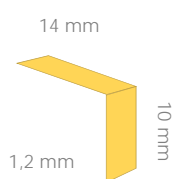

I telai sono offerti in diverse leghe alluminio, acciaio inox, ottone.

Perfetto alloggiamento di zerbini in cocco naturale, cocco sintetico, o zerbini tecnici in alluminio.

Soluzione flessibile per creare cornici personalizzate. Con spessori regolabili da 12 a 25 mm.

I telai garantiscono un fissaggio sicuro e un'estetica raffinata.

Coprifilo

I coprifilo possono essere utilizzati in tutti e due i versi.

Profili angolari 15x20x3 – 20x15x3 – 30x30x5

Esempio profilo angolare 20 x 15 x 3 mm